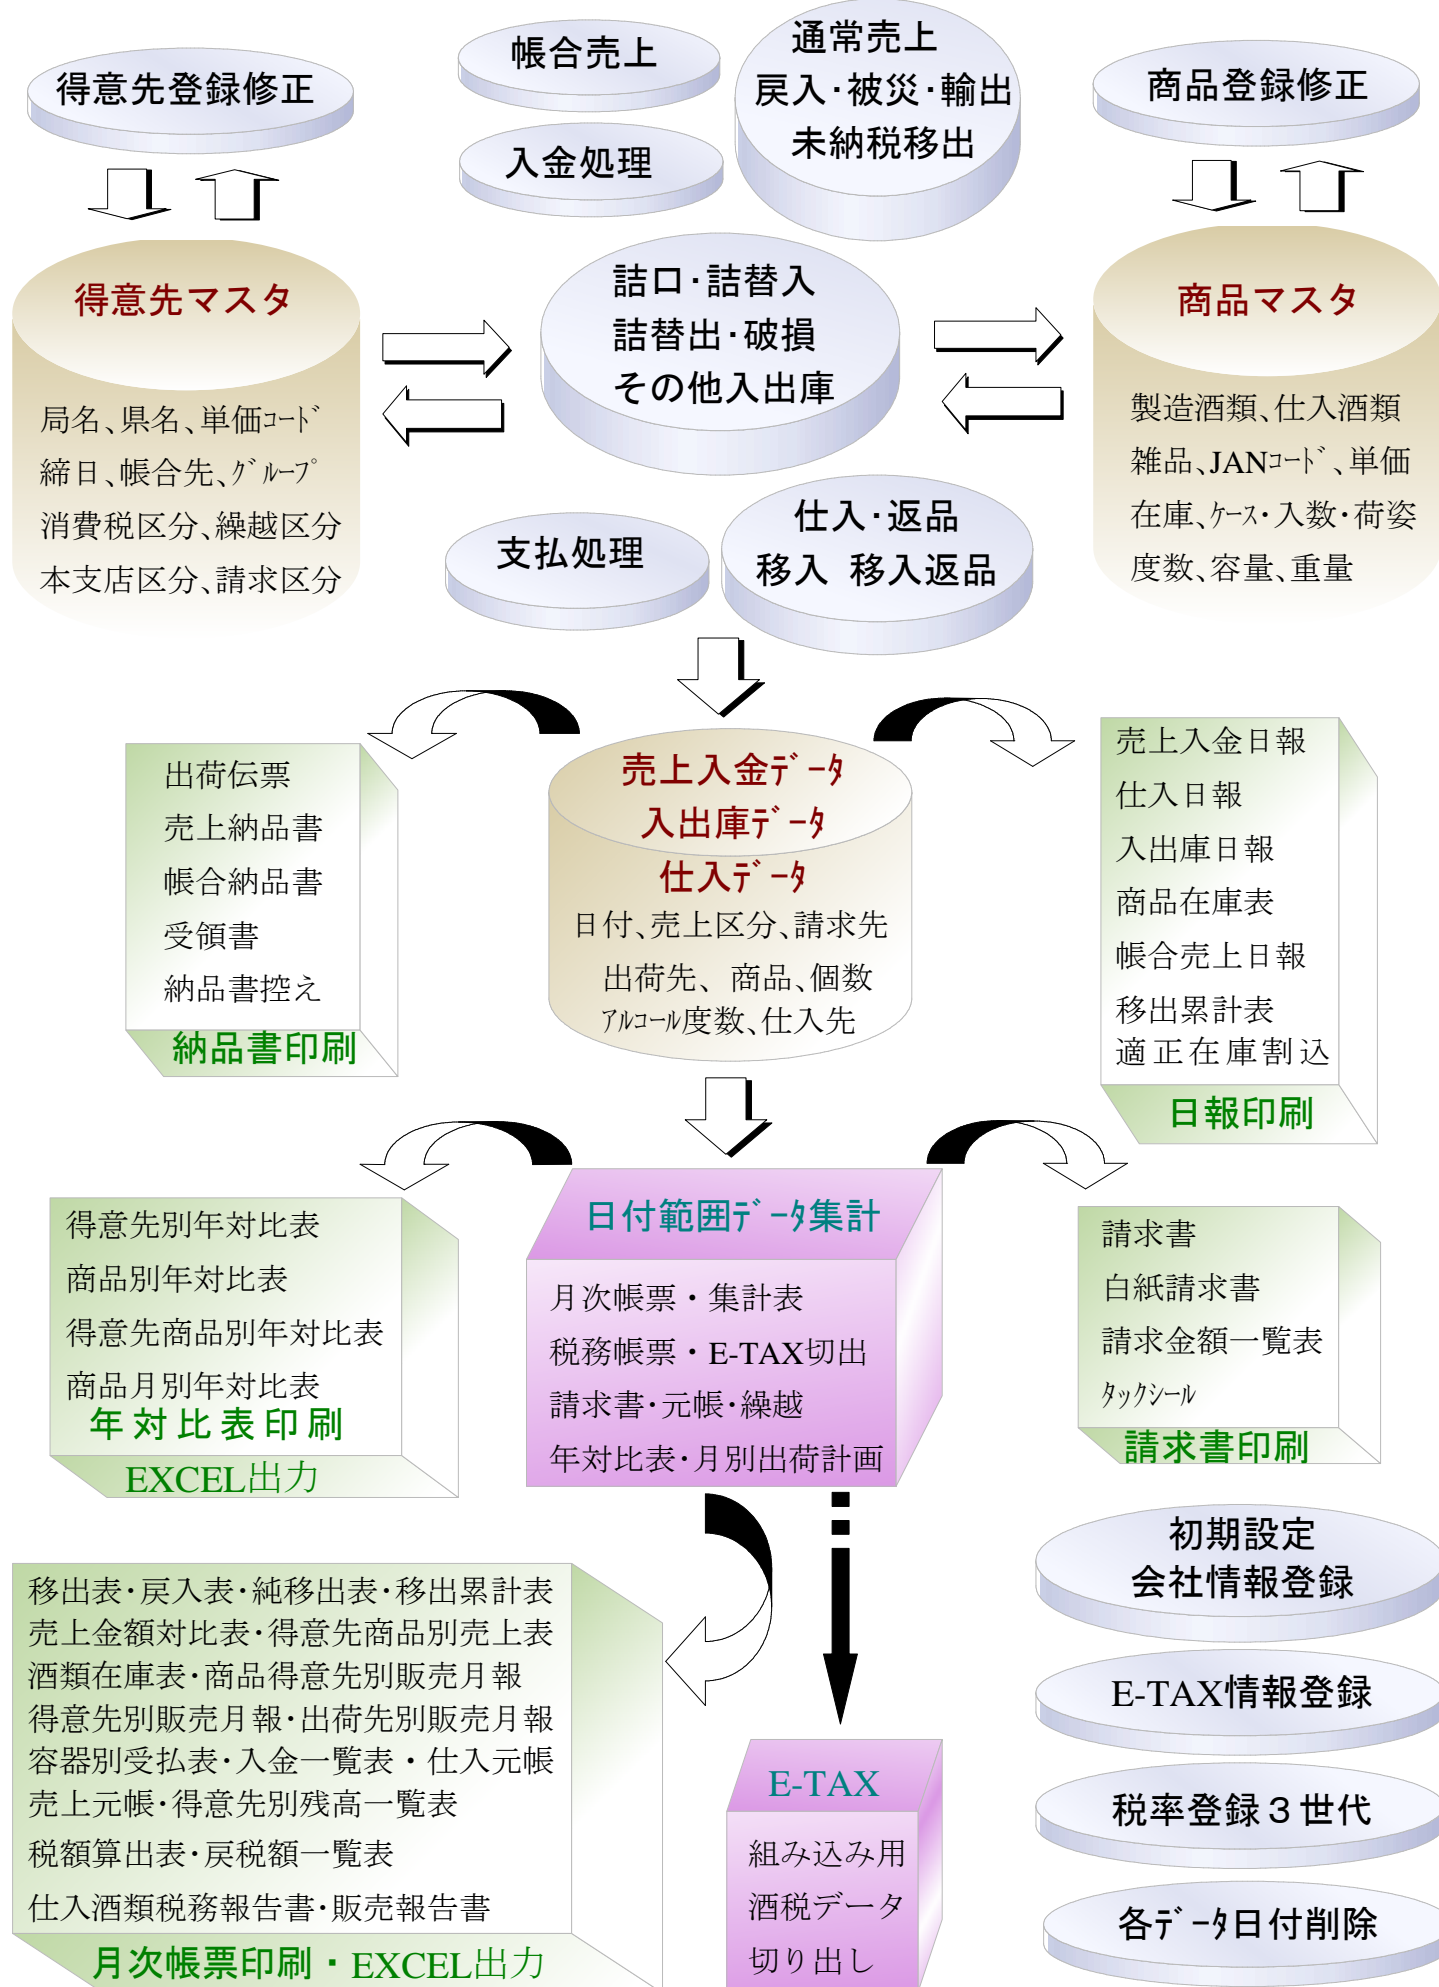

直販・店舗売上システム

「造り酒屋」シリーズはトータルに
経営を支える戦略ツールです

販売在庫管理システム

蔵内容器管理システム