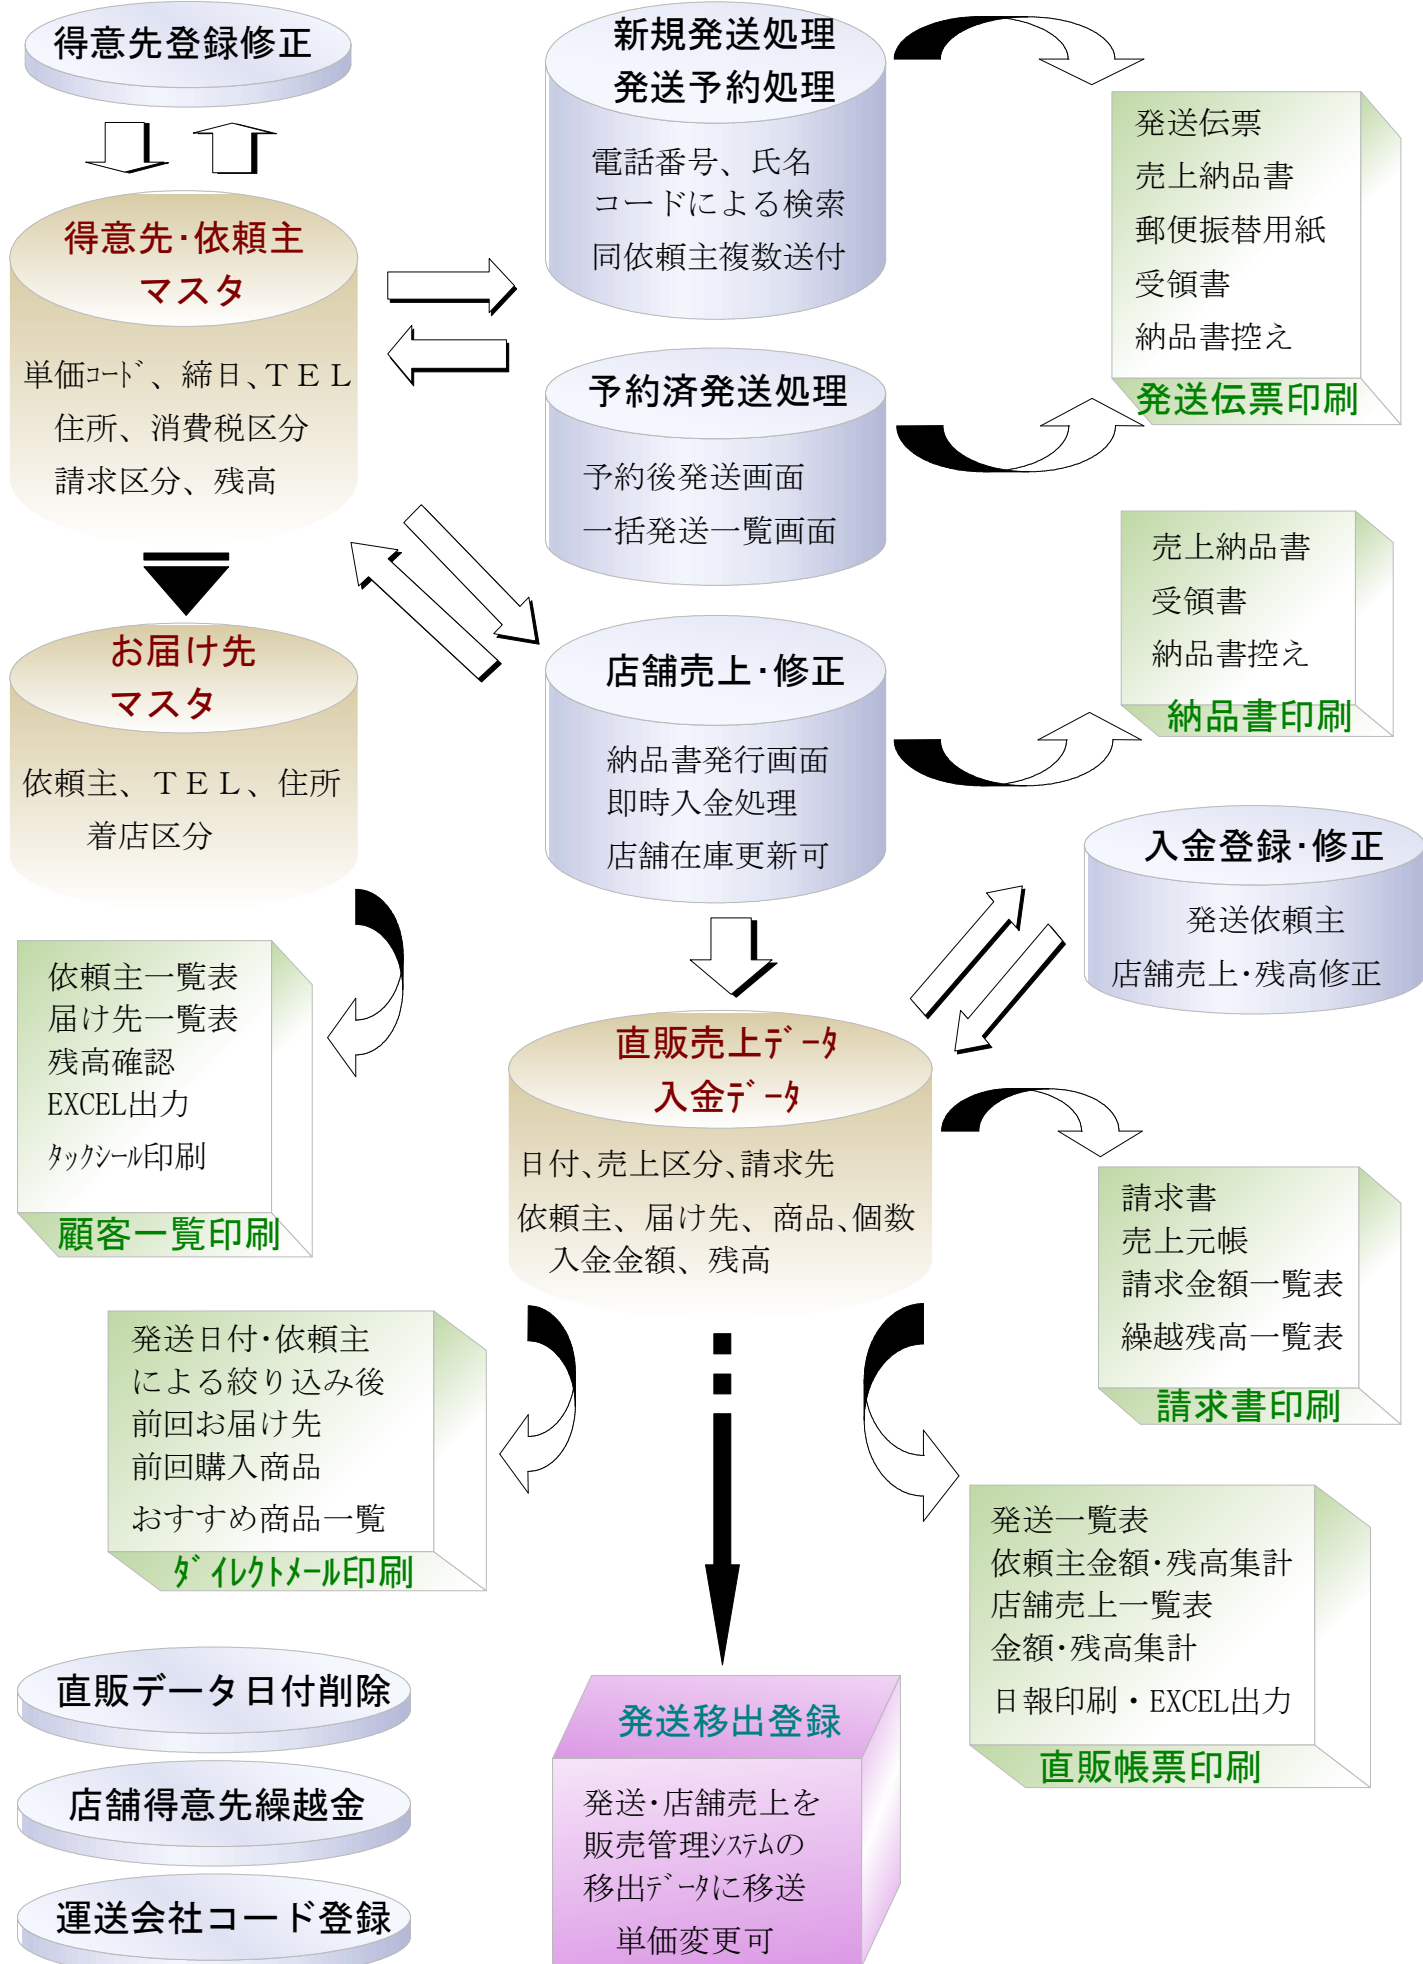

直販・店舗売上システム

「造り酒屋」シリーズはトータルに
経営を支える戦略ツールです

販売在庫管理システム

蔵内容器管理システム