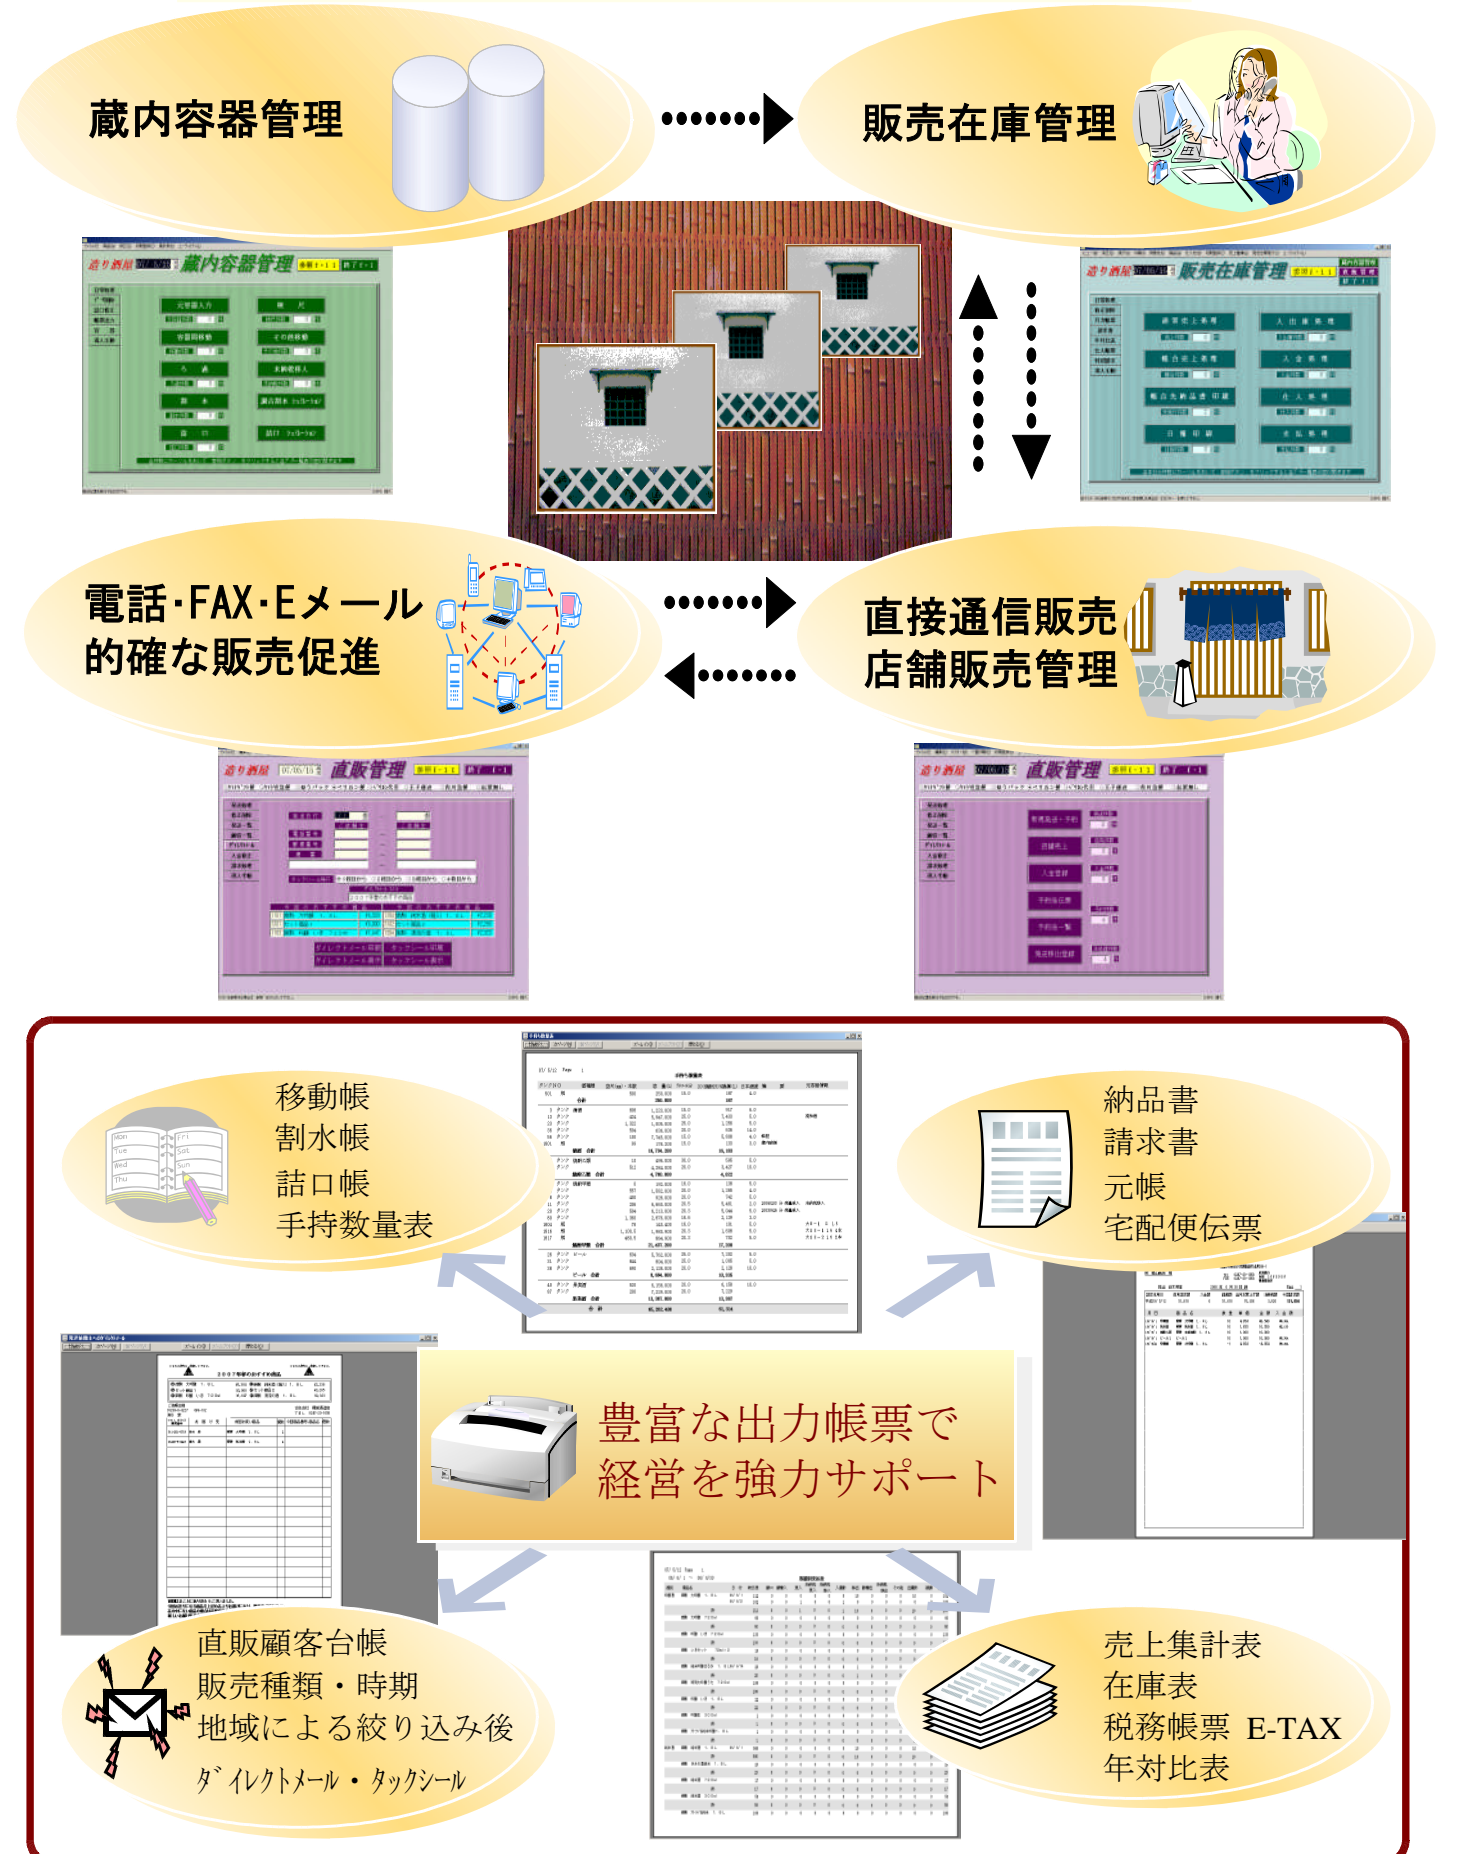

直販・店舗売上システム

「造り酒屋」シリーズはトータルに
経営を支える戦略ツールです

販売在庫管理システム

蔵内容器管理システム